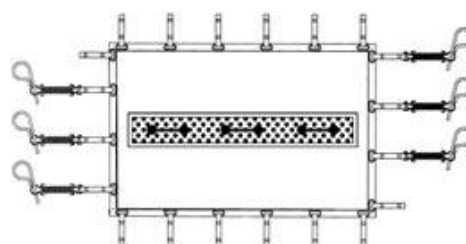

ISO-QUICK

Sicherheitsabdeckung für den Winter

Die ISO-QUICK Winterschutzabdeckungen bestehen aus einem flexiblen, wasserdichten und mit Polyester armiertem Verbundmaterial, mit dem Widerstandsfähigkeit und Maßhaltigkeit langfristig sicher gestellt sind. Der auf der rechten Seite aufgetragene Lack ist anti-UV-behandelt, pilzabweisend und verhindert das Festsetzen von Schmutz.

ISO-QUICK Hiverpro, Hiversand, Hiverfix und STAR Hiverstar werden auf Maß für Ihr Becken gefertigt:

Bei einer Wasserfläche bis zu 70 m² geben wir +0,70 m an Länge und Breite für die Randauflage zu, Bei größeren Flächen beträgt die Zugabe 0,80 m.

Alle Bahnen von werden werden in Hochfrequenztechnik zusammengeschweißt, so dass sich auch nach längerer Zeit keine Schwachstellen durch Nähte bilden können!

Ein rundum angeschweißter Verstärkungssaum, Doppelösen sowie Cabiclic-Spannbänder mit doppelter Befestigung sorgen für perfekte Spannung der Abdeckung.