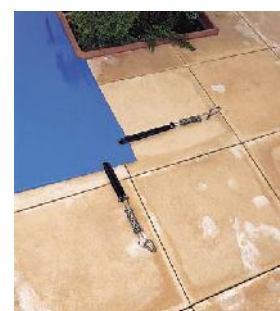

ISO-QUICK

Sicherheitsabdeckung für den Winter

Die ISO-QUICK Winterschutzabdeckungen bestehen aus einem flexiblen, wasserdichten und mit Polyester armiertem Verbundmaterial, mit dem Widerstandsfähigkeit und Maßhaltigkeit langfristig sicher gestellt sind. Der auf der rechten Seite aufgetragene Lack ist anti-UV-behandelt, pilzabweisend und verhindert das Festsetzen von Schmutz.

ISO-QUICK Hiverpro, Hiversand, Hiverfix und STAR Hiverstar werden auf Maß für Ihr Becken gefertigt:

Bei einer Wasserfläche bis zu 70 m² geben wir +0,70 m an Länge und Breite für die Randauflage zu, Bei größeren Flächen beträgt die Zugabe 0,80 m.

Alle Bahnen von werden werden in Hochfrequenztechnik zusammengeschweißt, so dass sich auch nach längerer Zeit keine Schwachstellen durch Nähte bilden können!

Ein rundum angeschweißter Verstärkungssaum, Doppelösen sowie Cabiclic-Spannbänder mit doppelter Befestigung sorgen für perfekte Spannung der Abdeckung.

Drei Farben stehen zur Wahl:

Blau Beige, Grün Beige, Grau Grau und Sand Sand..

Mit der sandfarbenen Rückseite werden Spuren am Beckenrand vermieden.

Händleradresse: